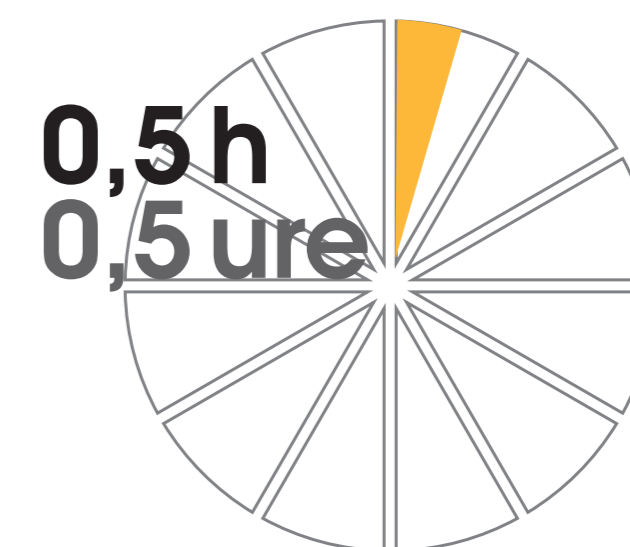

# ENERGIESCHAUPLATZ E-HOTSPOT VELDEN

Insgesamt gibt es 12 Mietboote, die für maximal 8 Personen Platz bieten und mit einem 4,4-kW-Elektromotor sowie mit am Sonnendach integrierten PV-Kollektoren ausgestattet sind. Bis zu 8 Stunden kann man mit den führerscheinfreien Elektrobooten den Wörthersee erkunden.